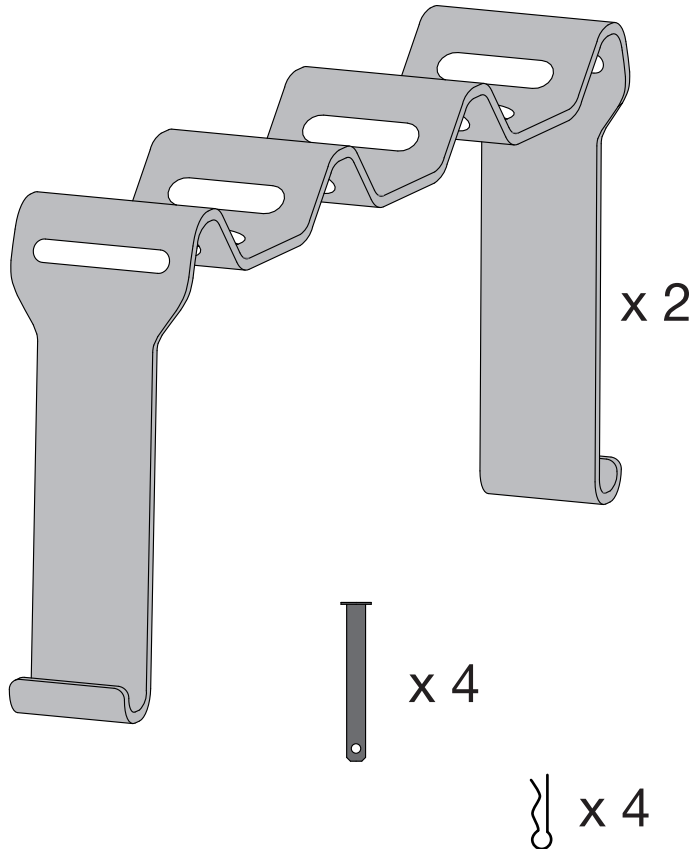

- Kit de fixation poteau
- Pole-mounting kit
- Pfosten-Montageset
- Kit di fissaggio palo
- Kit de fijación para poste

Catalog #2137.82

FRANÇAIS  
 ENGLISH  
 DEUTSCH  
 ITALIANO  
 ESPAÑOL

Notice de fonctionnement  
 User's manual  
 Bedienungsanleitung  
 Manuale d'uso  
 Manual de instrucciones